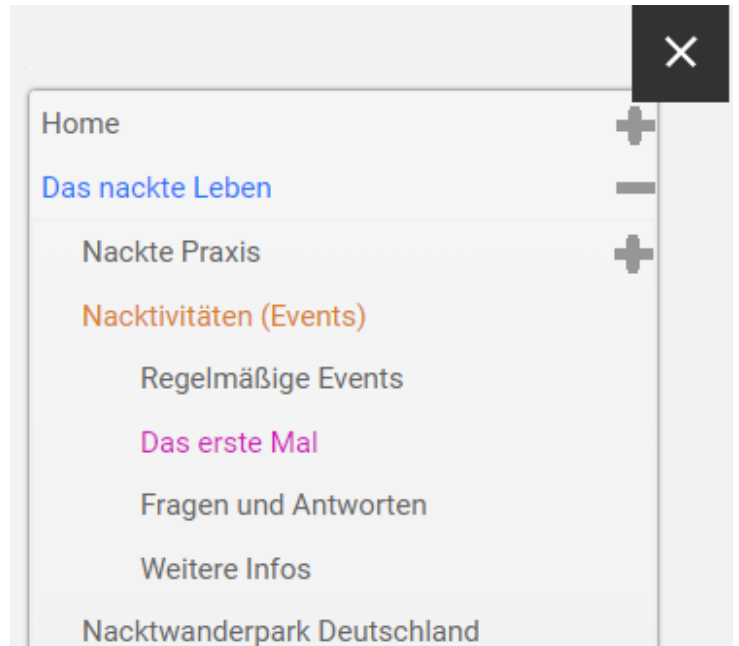

Das Akkordeon-Menu

Rechts oben ist immer der gelbe Button zum Öffnen des Akkordeon-Menus sichtbar. Nach Klick öffnet sich vom rechten Bildschirmrand ein Slider, der mit Klick auf den X Button rechts oben wieder geschlossen werden kann.

Angezeigt wird **immer die aktuelle Position im Menubaum** (letzte farbige Zeile = aktuelle Position). **Man kann also sehr leicht zu einem benachbarten Artikel wechseln.**

Durch Klick auf ein  neben einem Menüpunkt werden seine Untermenu-Punkte angezeigt. Dabei schließen sich ggf. andere, bisher angezeigte Untermenüs.

Durch Klick auf ein  neben einem Menüpunkt werden seine Untermenu-Punkte ausgeblendet.

Durch Klick ggf. auf mehrere  nacheinander kann man **jeden Menüpunkt im gesamten Menubaum erreichen.**

Aufgerufen wird ein Menüpunkt durch Klick auf den Text.